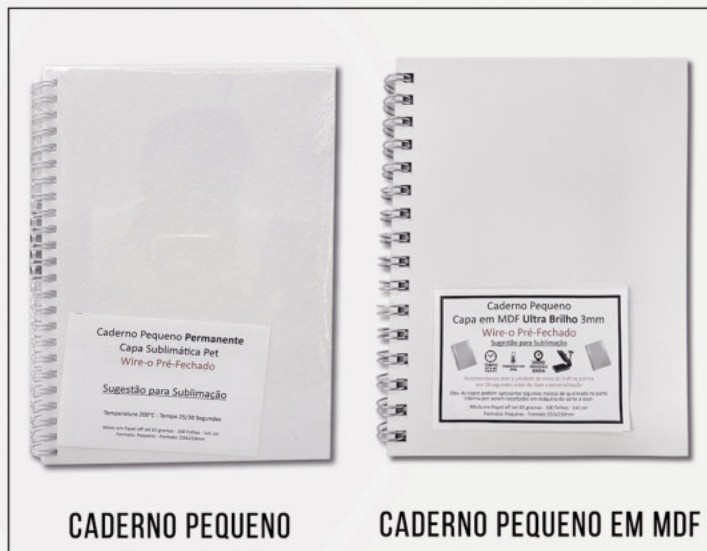

# MATERIAIS PARA SUBLIMAÇÃO

AGENDA DIÁRIA

AGENDA PERMANENTE

BLOCO DE ANOTAÇÃO

CADERNETA DE ANOTAÇÃO

CADERNO PEQUENO

CADERNO PEQUENO EM MDF

CAMISETA BRANCA POLIÉSTER

PLANNER FEMININO PERMANENTE

MOUSE PAD BRANCO 21X16,5CM