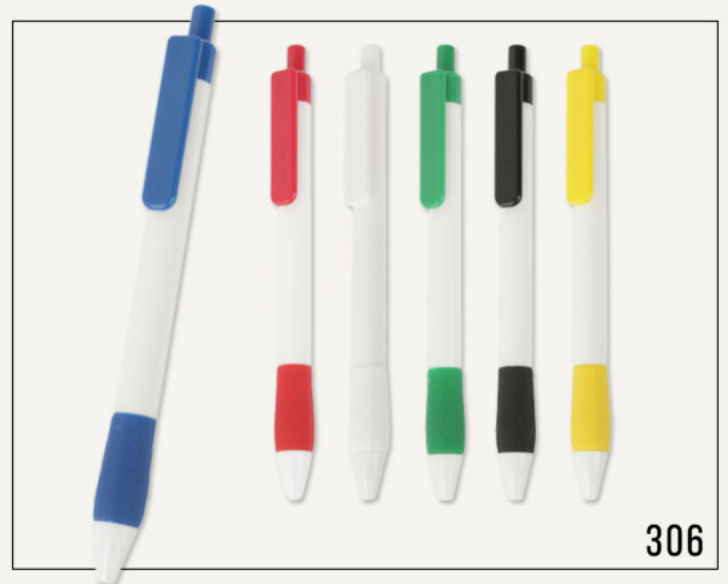

# CANETAS

PLÁSTICAS

967

CANETA CLICK

305

306

307

CP1090