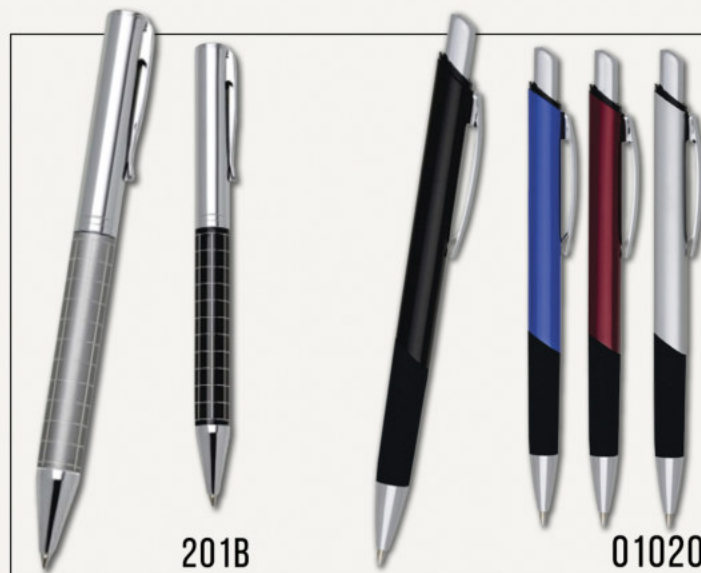

# CALENDÁRIOS DE MESA PVC

CALENDÁRIO DE MESA GRANDE

CALENDÁRIO DE MESA PEQUENO

CALENDÁRIO DE MESA GRANDE COM LEMBRETE

REFIL PEQUENO E GRANDE

# CANETAS

METALIZADAS E ESTOJOS

CARGAS PARA CANETAS

CAPA DE VELUDO

CAIXINHA PRETA DE CANETA

CAIXINHA EM PAPELÃO PARA CANETA

EMBALAGEM CRISTAL PARA CANETA

ESTOJO EM ALUMÍNIO PARA CANETA DUPLO