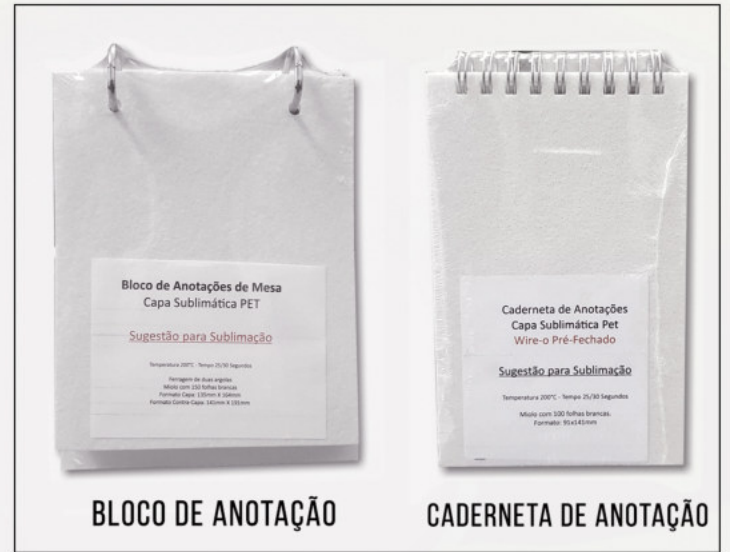

CANECA DE VIDRO PARA  
SUBLIMAÇÃO 320ML

CANECA DE CHOPP DE VIDRO  
PARA SUBLIMAÇÃO 460ML

TINTAS PARA SUBLIMAÇÃO

CAIXINHA PARA  
CANECA DE PORCELANA

# MATERIAIS PARA SUBLIMAÇÃO

AGENDA DIÁRIA

AGENDA PERMANENTE

BLOCO DE ANOTAÇÃO

CADERNETA DE ANOTAÇÃO

CADERNO PEQUENO

CADERNO PEQUENO EM MDF

CAMISETA BRANCA POLIÉSTER