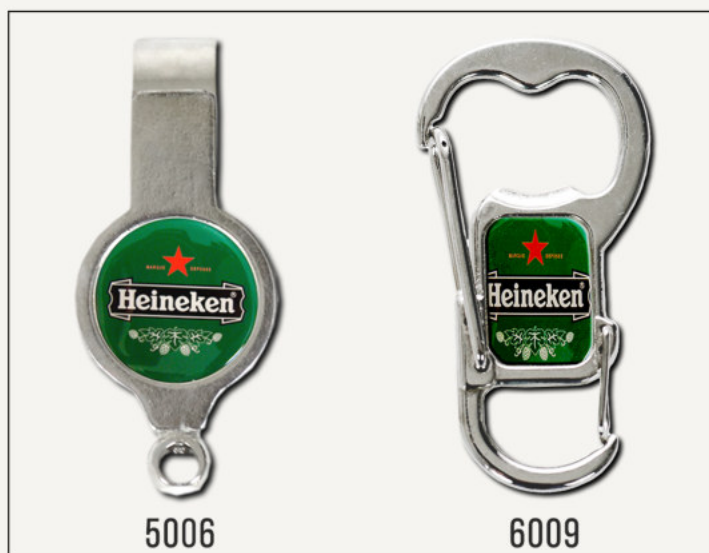

1202

1203

1227

1241

1243

# CHAVEIROS

PARA ETIQUETA RESINADA  
METAL