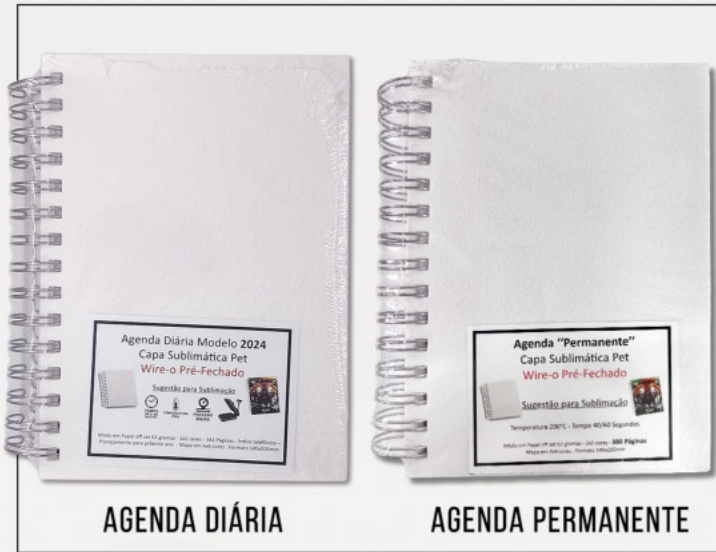

# MATERIAIS PARA SUBLIMAÇÃO

AGENDA DIÁRIA

AGENDA PERMANENTE

BLOCO DE ANOTAÇÃO

CADERNETA DE ANOTAÇÃO

CADERNO PEQUENO

CADERNO PEQUENO EM MDF

CAMISETA BRANCA POLIÉSTER