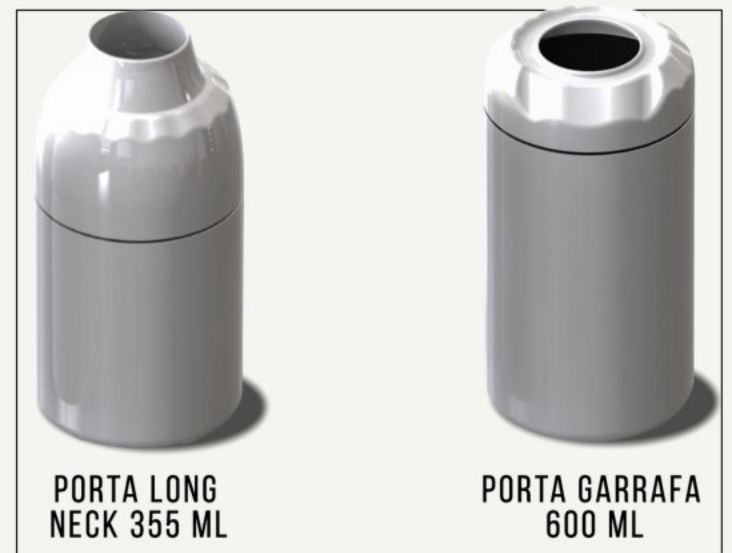

# BRINDES DIVERSOS

PORTA CARTEIRA  
DE TRABALHO

PORTA CHAVES

PORTA CNH SARJA  
E CRISTAL

PORTA CNH RÍGIDA

PORTA COMPRIMIDO

PORTA LITRINHO 300 ML

PORTA LONG  
NECK 355 ML