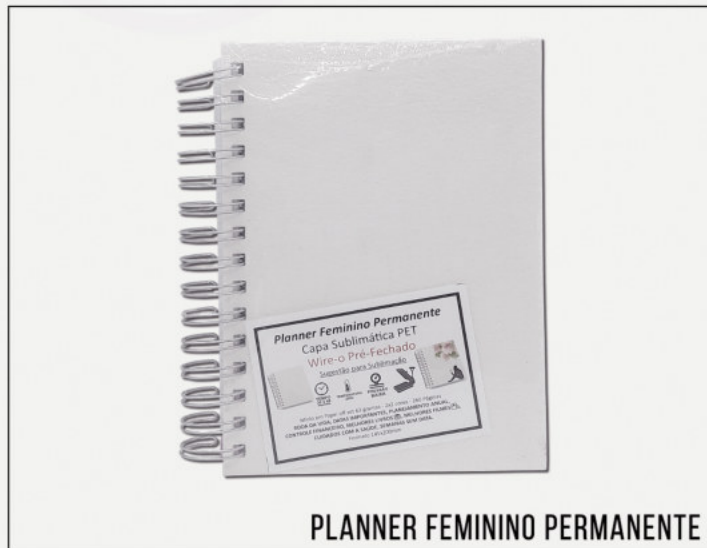

# MATERIAIS PARA SUBLIMAÇÃO

AGENDA DIÁRIA

AGENDA PERMANENTE

BLOCO DE ANOTAÇÃO

CADERNETA DE ANOTAÇÃO

CADERNO PEQUENO

CADERNO PEQUENO EM MDF

CAMISETA BRANCA POLIÉSTER

PLANNER FEMININO PERMANENTE

MOUSE PAD BRANCO 21X16,5CM