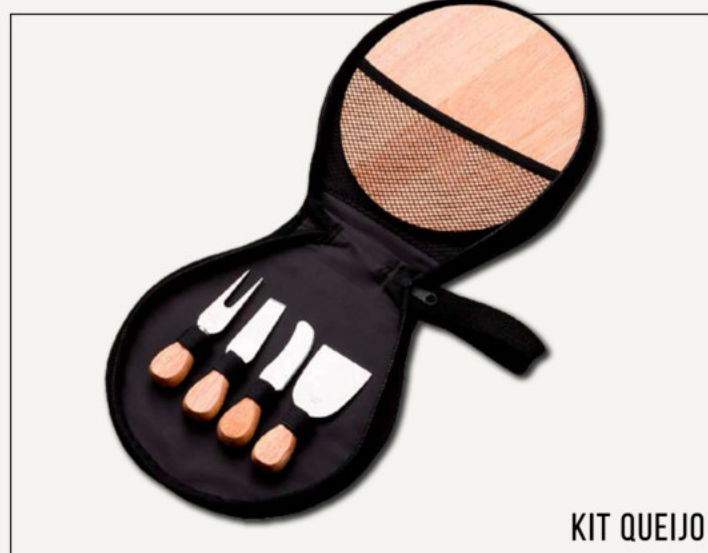

DIVERSOS PARA GRAVAÇÃO EM LASER

KIT QUEIJO