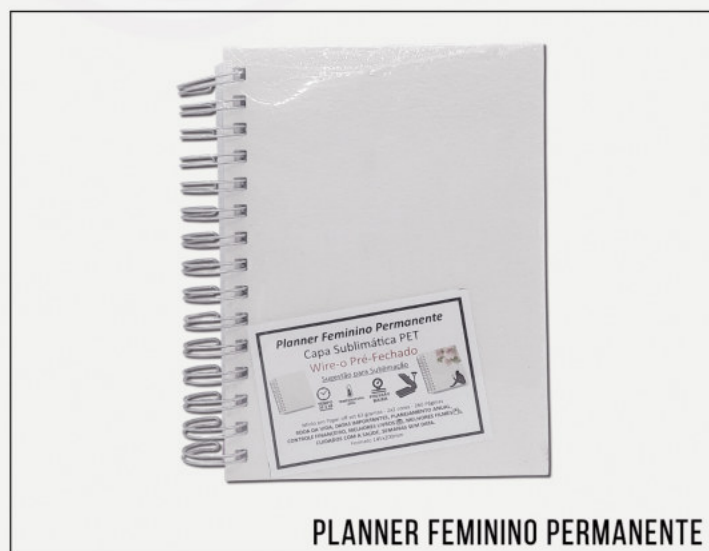

CADERNETA DE ANOTAÇÃO

CADERNO PEQUENO

CADERNO PEQUENO EM MDF

CAMISETA BRANCA POLIÉSTER

PLANNER FEMININO PERMANENTE

MOUSE PAD BRANCO 21X16,5CM

MATERIAIS PARA SUBLIMAÇÃO

MOUSE PAD PARA SUBLIMAÇÃO BRANCO COM DESCANSO