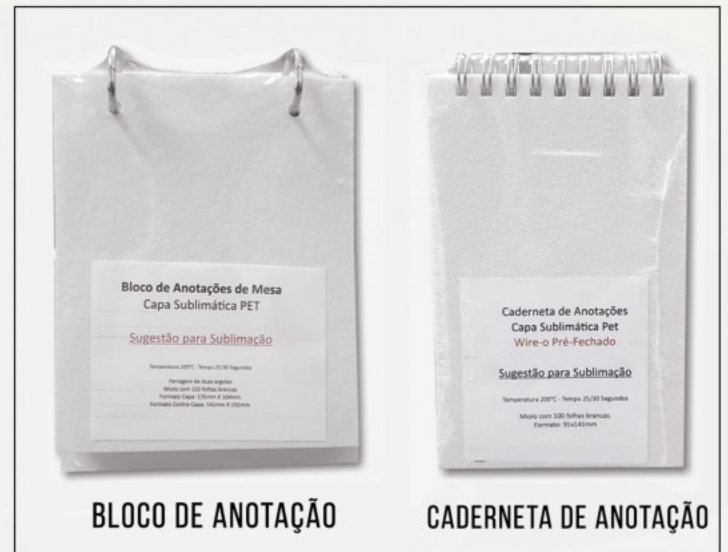

CANECA DE VIDRO PARA
SUBLIMAÇÃO 320ML

CANECA DE CHOPP DE VIDRO
PARA SUBLIMAÇÃO 460ML

TINTAS PARA SUBLIMAÇÃO

CAIXINHA PARA
CANECA DE PORCELANA

MATERIAIS PARA SUBLIMAÇÃO

AGENDA DIÁRIA

AGENDA PERMANENTE

BLOCO DE ANOTAÇÃO

CADERNETA DE ANOTAÇÃO

CADERNO PEQUENO

CADERNO PEQUENO EM MDF

CAMISETA BRANCA POLIÉSTER

PLANNER FEMININO PERMANENTE

MOUSE PAD BRANCO 21X16,5CM

MATERIAIS PARA SUBLIMAÇÃO

MOUSE PAD PARA SUBLIMAÇÃO BRANCO COM DESCANSO