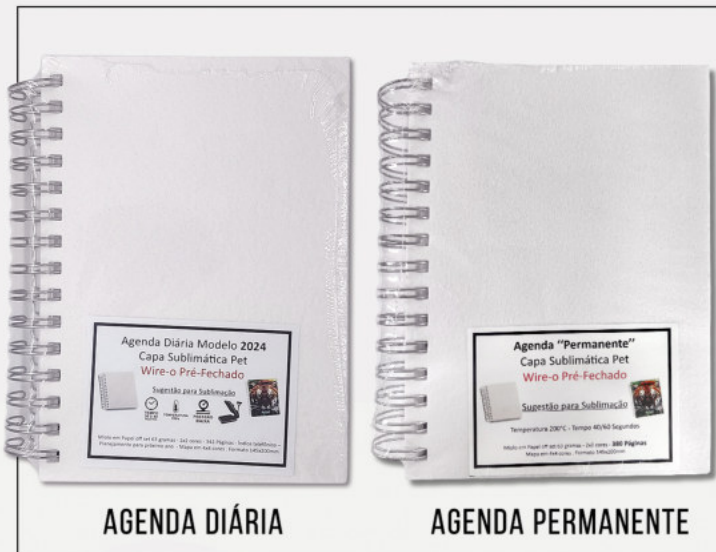

CANECA DE VIDRO PARA
SUBLIMAÇÃO 320ML

CANECA DE CHOPP DE VIDRO
PARA SUBLIMAÇÃO 460ML

TINTAS PARA SUBLIMAÇÃO

CAIXINHA PARA
CANECA DE PORCELANA

MATERIAIS PARA SUBLIMAÇÃO

AGENDA DIÁRIA

AGENDA PERMANENTE

BLOCO DE ANOTAÇÃO