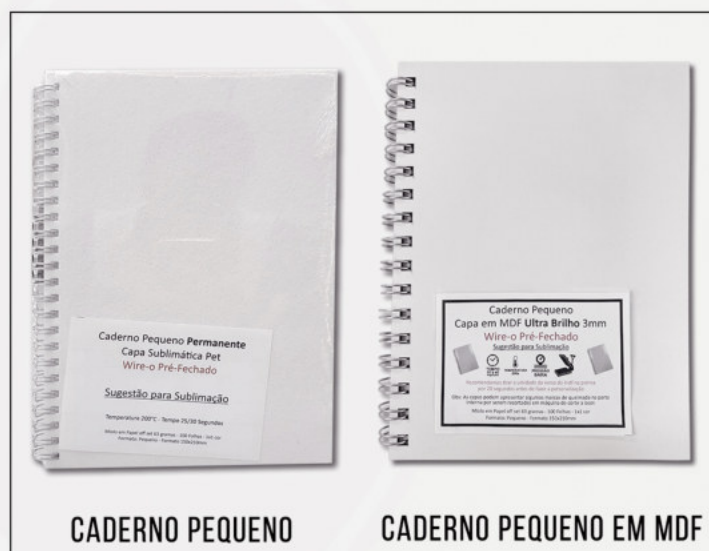

CANECA DE VIDRO PARA
SUBLIMAÇÃO 320ML

CANECA DE CHOPP DE VIDRO
PARA SUBLIMAÇÃO 460ML

TINTAS PARA SUBLIMAÇÃO

CAIXINHA PARA
CANECA DE PORCELANA

MATERIAIS PARA SUBLIMAÇÃO

AGENDA DIÁRIA

AGENDA PERMANENTE

BLOCO DE ANOTAÇÃO

CADERNETA DE ANOTAÇÃO

CADERNO PEQUENO

CADERNO PEQUENO EM MDF

CAMISETA BRANCA POLIÉSTER

PLANNER FEMININO PERMANENTE

MOUSE PAD BRANCO 21X16,5CM

MATERIAIS PARA SUBLIMAÇÃO

MOUSE PAD PARA SUBLIMAÇÃO BRANCO COM DESCANSO