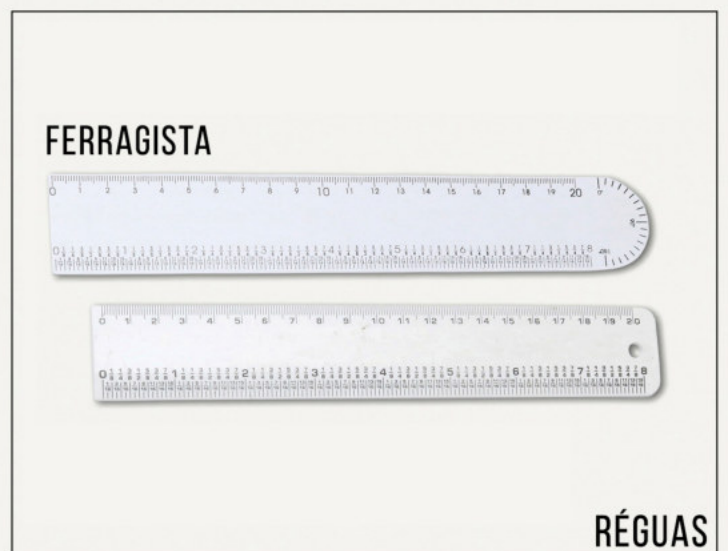

PORTA LÁPIS QUADRADO DUPLO

PORTA LÁPIS QUADRADO

30 CM

20 CM

RÉGUAS

FERRAGISTA

RÉGUAS

RELÓGIOS