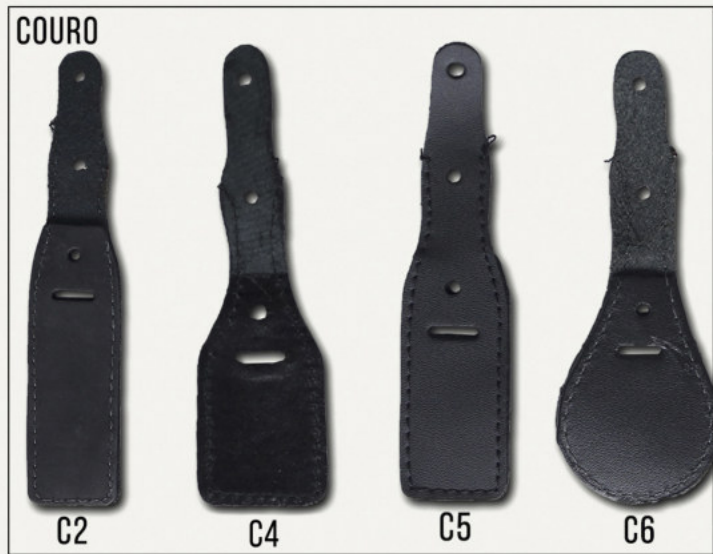

1243 1259 1270 1271

CHAVEIROS

PARA ETIQUETA RESINADA
METAL

CHAVEIROS

PARA ETIQUETA RESINADA
COUROS E MOSQUETÕES

CHAVEIROS

PARA ETIQUETA RESINADA
PLÁSTICO

RUBI OVAL