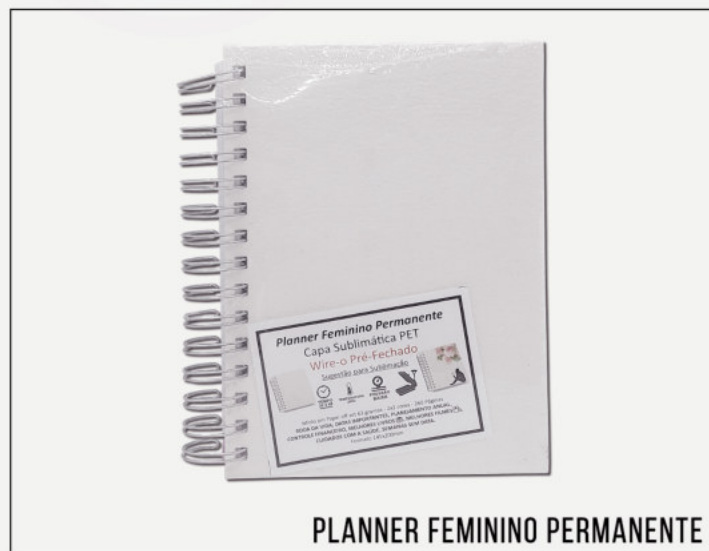

PLANNER FEMININO PERMANENTE