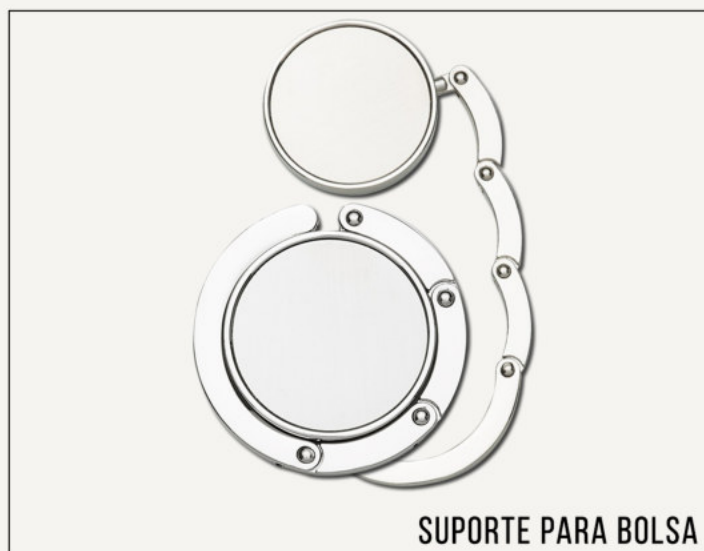

SUPORTE PARA BOLSA