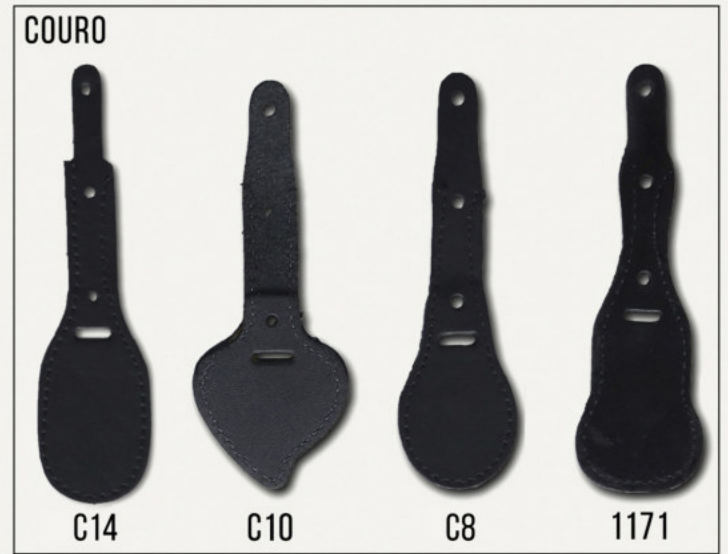

1243 1259 1270 1271

CHAVEIROS

PARA ETIQUETA RESINADA
METAL

CHAVEIROS

PARA ETIQUETA RESINADA
COUROS E MOSQUETÕES

CHAVEIROS

PARA ETIQUETA RESINADA
PLÁSTICO

RUBI OVAL