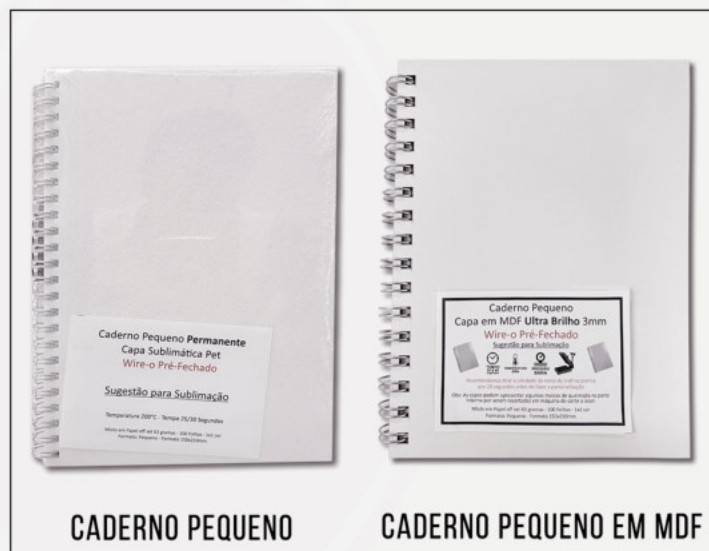

CANECA DE CHOPP DE VIDRO
PARA SUBLIMAÇÃO 460ML

TINTAS PARA SUBLIMAÇÃO

CAIXINHA PARA
CANECA DE PORCELANA

MATERIAIS PARA SUBLIMAÇÃO

AGENDA DIÁRIA

AGENDA PERMANENTE

BLOCO DE ANOTAÇÃO

CADERNETA DE ANOTAÇÃO

CADERNO PEQUENO

CADERNO PEQUENO EM MDF

CAMISETA BRANCA POLIÉSTER

PLANNER FEMININO PERMANENTE

MOUSE PAD BRANCO 21X16,5CM

MATERIAIS PARA SUBLIMAÇÃO

MOUSE PAD PARA SUBLIMAÇÃO BRANCO COM DESCANSO

PAPEL PARA SUBLIMAÇÃO