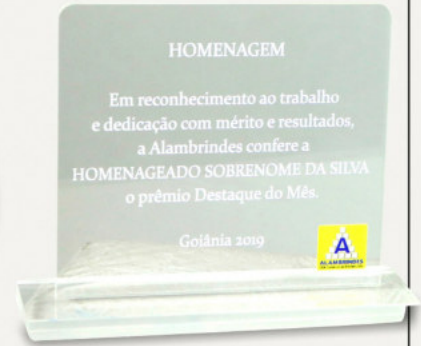

PORTA CARTÃO DE ALUMÍNIO PARA VISITA

SACA ROLHAS ELÉTRICO

SQUEEZE ALUMÍNIO 500ML

SQUEEZE ALUMÍNIO COM ALÇA 600ML

LINHA DE ACRÍLICO

CHAVEIRO ACRÍLICO

CHAVEIRO HOTEL ACRÍLICO

MEDALHA ACRÍLICO