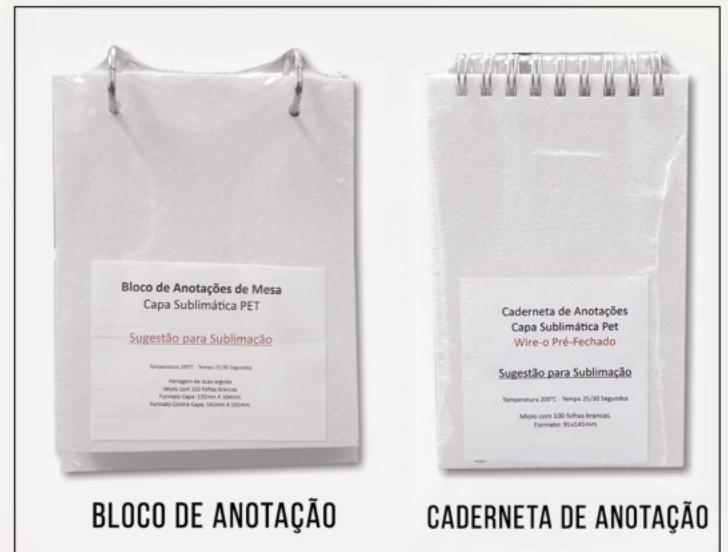

CANECA DE CHOPP DE VIDRO
PARA SUBLIMAÇÃO 460ML

TINTAS PARA SUBLIMAÇÃO

CAIXINHA PARA
CANECA DE PORCELANA

MATERIAIS PARA SUBLIMAÇÃO

AGENDA DIÁRIA

AGENDA PERMANENTE

BLOCO DE ANOTAÇÃO

CADERNETA DE ANOTAÇÃO

CADERNO PEQUENO

CADERNO PEQUENO EM MDF

CAMISETA BRANCA POLIÉSTER

PLANNER FEMININO PERMANENTE

MOUSE PAD BRANCO 21X16,5CM

MATERIAIS PARA SUBLIMAÇÃO

MOUSE PAD PARA SUBLIMAÇÃO BRANCO COM DESCANSO

PAPEL PARA SUBLIMAÇÃO