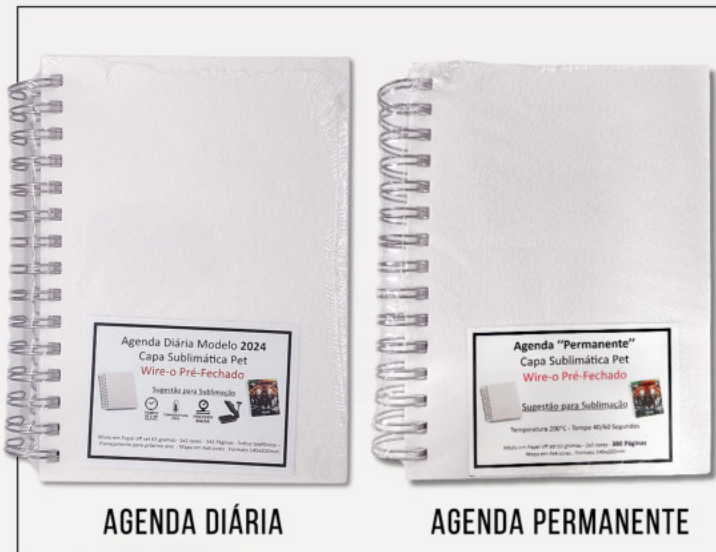

MATERIAIS PARA SUBLIMAÇÃO

AGENDA DIÁRIA

AGENDA PERMANENTE