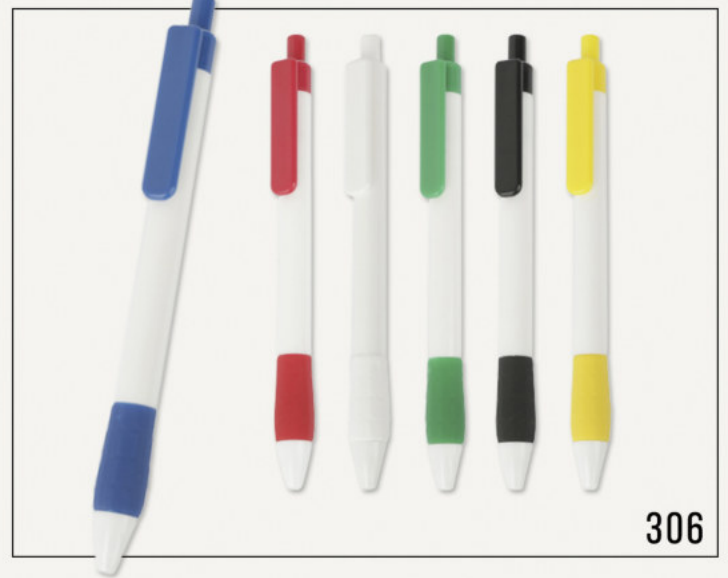

CANETAS

PLÁSTICAS

305

306

307

CP1090

LÁPIS
LÁPIS COM BORRACHA

CANETA ECOLÓGICA

CANETA SUPORTE PARA
CELULAR E TOUCH