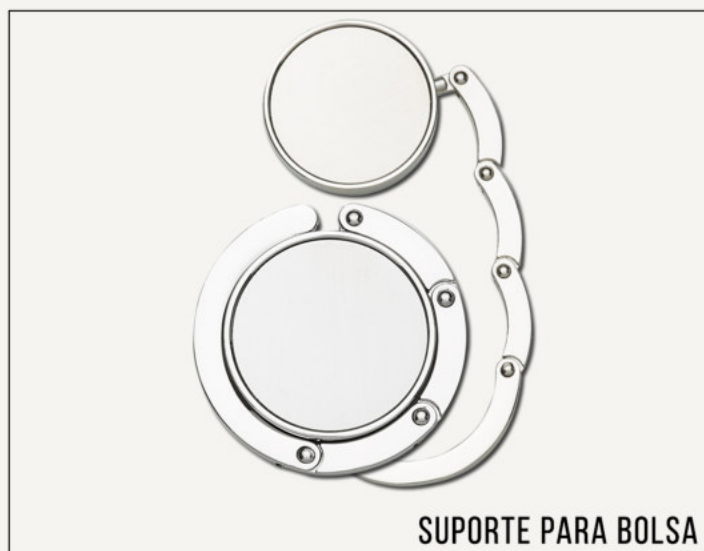

ESCOVA COM ESPELHO

LIXA DE PVC

LIXA DE PAPEL

PORTA PERFUME
5ML E 10ML

SUORTE PARA BOLSA

LINHA FESTA

BALEIRO 50ML COM TAMPA

BISNAGA 30ML TAMPA FLIP TOP