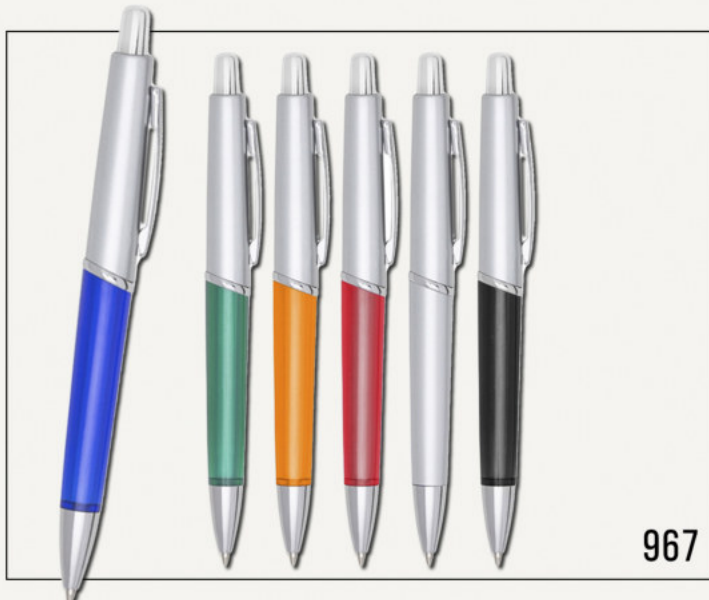

CANETAS

PLÁSTICAS

511

518

6188

807

967

CANETA CLICK