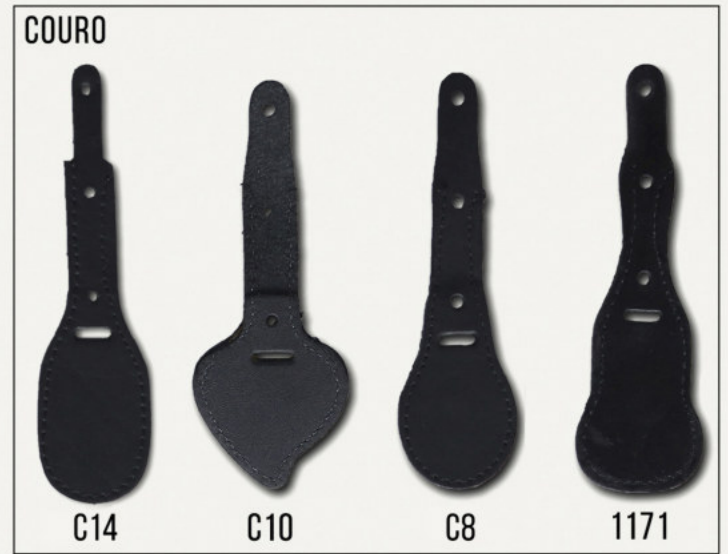

CHAVEIROS

PARA ETIQUETA RESINADA
COUROS E MOSQUETÕES