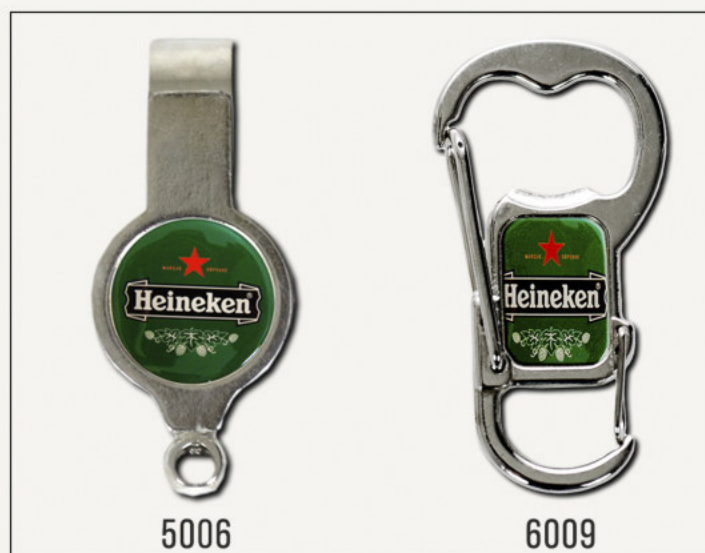

AM306 AM 308 CAMINHÃO AM 321

1042 1045 1045 EPOXI PRETO

1178 1193 1195

1203 1227 1241

1243 1259 1270 1271

CHAVEIROS

PARA ETIQUETA RESINADA
METAL

CHAVEIROS