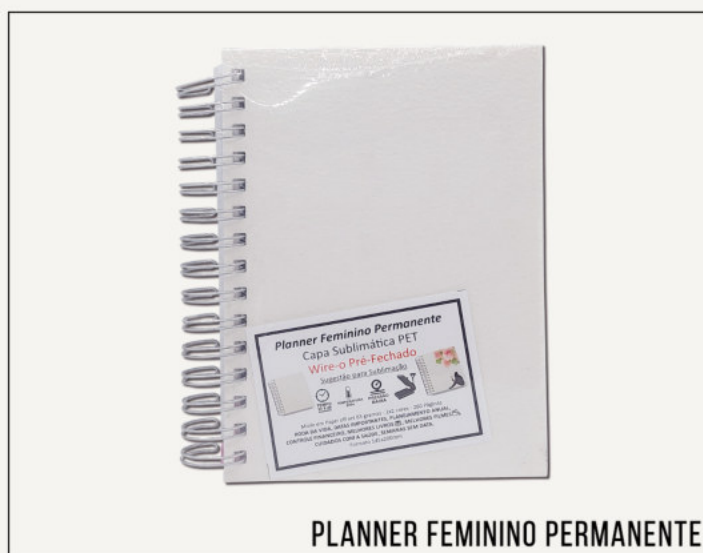

CAIXINHA PARA
CANECA DE PORCELANA

MATERIAIS PARA SUBLIMAÇÃO

AGENDA DIÁRIA

AGENDA PERMANENTE

BLOCO DE ANOTAÇÃO

CADERNETA DE ANOTAÇÃO

CADERNO PEQUENO

CADERNO PEQUENO EM MDF

PLANNER FEMININO PERMANENTE

MOUSE PAD BRANCO 21X16,5CM

MOUSE PAD PARA SUBLIMAÇÃO BRANCO COM DESCANSO

MATERIAIS PARA SUBLIMAÇÃO

PAPEL PARA SUBLIMAÇÃO

FITA TIRANTE ACETINADA BRANCA 20MM 25M

GARRAFA INOX BRANCA 500ML