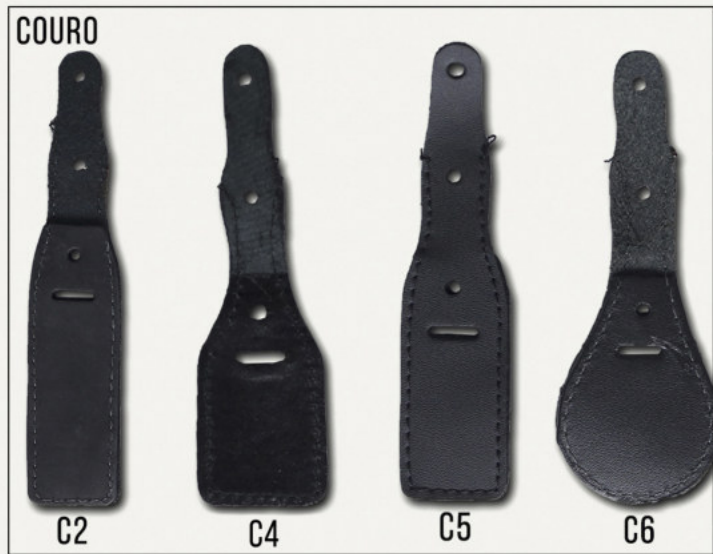

CHAVEIROS

PARA ETIQUETA RESINADA
COUROS E MOSQUETÕES