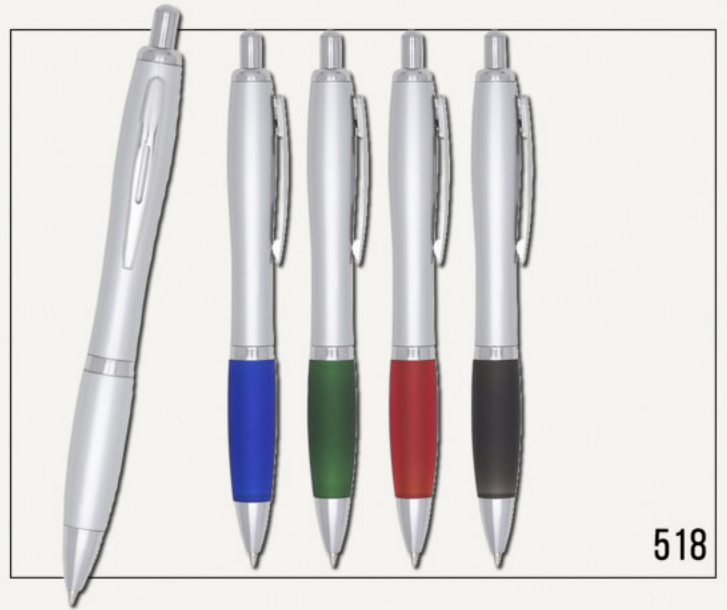

CANETAS

PLÁSTICAS

511

518

6188

807

967

CANETA CLICK