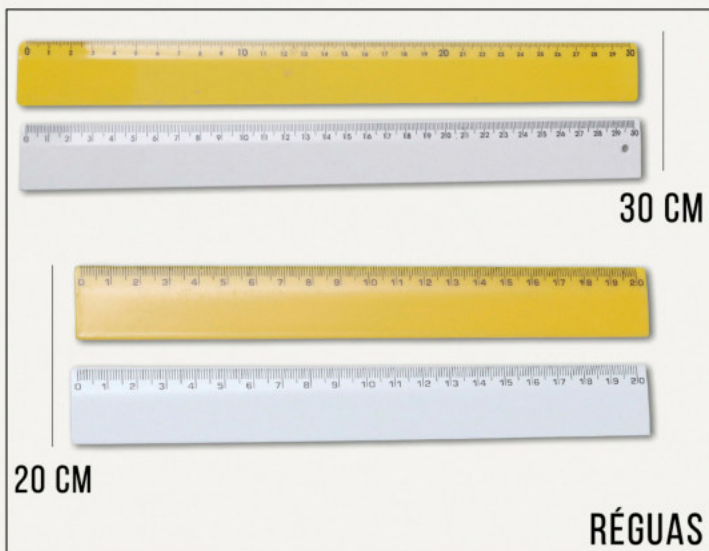

SQUEEZE ALUMÍNIO PARA SUBLIMAÇÃO 600ML

XÍCARA DE PORCELANA BRANCA 180ML

XÍCARA DE PORCELANA PRETA COM TARJA BRANCA 180ML

MOCHILAS

PORTA LÁPIS E RÉGUAS

PORTA LÁPIS QUADRADO DUPLO

PORTA LÁPIS QUADRADO

30 CM