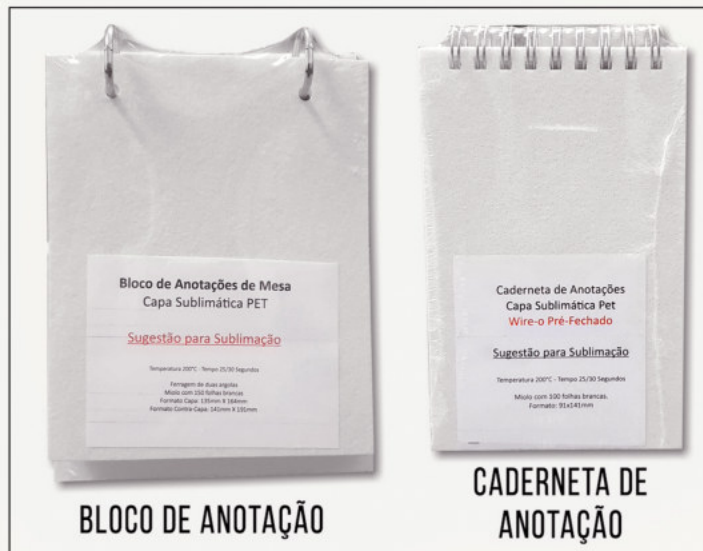

CANECA DE PORCELANA PRETA COM TARJA BRANCA 300ML

CANECA JARRA PARA SUBLIMAÇÃO 450ML

CANECA DE VIDRO FUN 350ML

CANECA DE VIDRO PARA
SUBLIMAÇÃO 320ML

CANECA DE CHOPP DE VIDRO
PARA SUBLIMAÇÃO 460ML

TINTAS PARA SUBLIMAÇÃO

CAIXINHA PARA
CANECA DE PORCELANA

MATERIAIS PARA SUBLIMAÇÃO

AGENDA DIÁRIA

AGENDA PERMANENTE

BLOCO DE ANOTAÇÃO

CADERNETA DE ANOTAÇÃO

CADERNO PEQUENO

CADERNO PEQUENO EM MDF