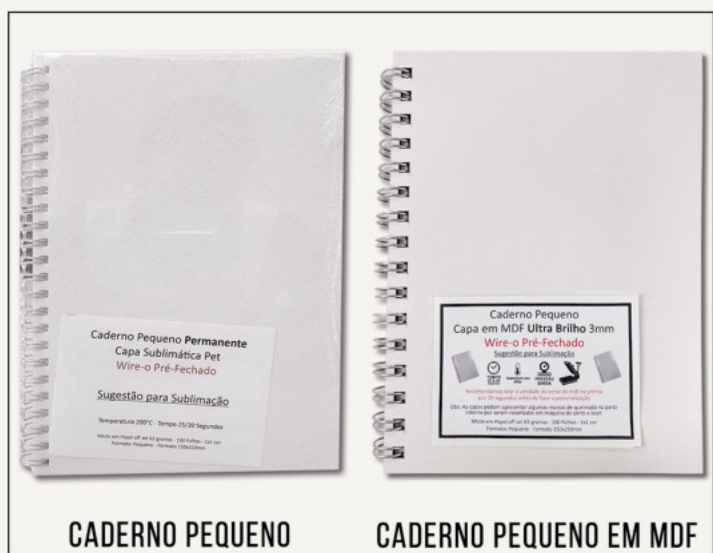

CAIXINHA PARA
CANECA DE PORCELANA

MATERIAIS PARA SUBLIMAÇÃO

AGENDA DIÁRIA

AGENDA PERMANENTE

BLOCO DE ANOTAÇÃO

CADERNETA DE ANOTAÇÃO

CADERNO PEQUENO

CADERNO PEQUENO EM MDF

PLANNER FEMININO PERMANENTE

MOUSE PAD BRANCO 21X16,5CM

MOUSE PAD PARA SUBLIMAÇÃO BRANCO COM DESCANSO

MATERIAIS PARA SUBLIMAÇÃO

PAPEL PARA SUBLIMAÇÃO

FITA TIRANTE ACETINADA BRANCA 20MM 25M

GARRAFA INOX BRANCA 500ML