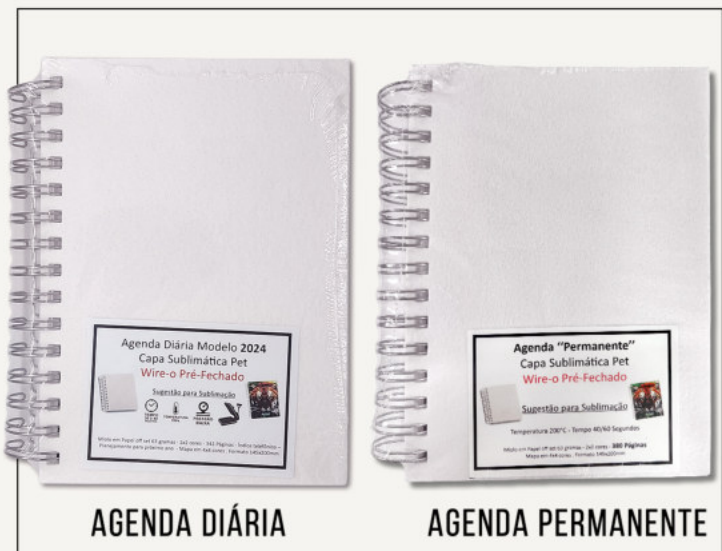

CAIXINHA PARA
CANECA DE PORCELANA

MATERIAIS PARA SUBLIMAÇÃO

AGENDA DIÁRIA

AGENDA PERMANENTE

BLOCO DE ANOTAÇÃO

CADERNETA DE ANOTAÇÃO

CADERNO PEQUENO

CADERNO PEQUENO EM MDF